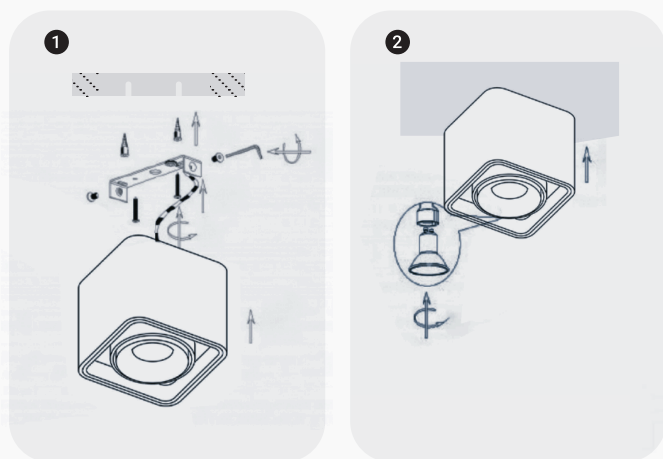

FICHE TECHNIQUE

SUPPORT SPOT EN SAILLIE PROLIGHT+ EN ALUMINIUM

DESCRIPTION :

Support Spot en Saillie Cube Apparent compatible avec ampoule LED GU10 ou MR16. Ce type de spot orientable offre un rendu très design dans votre intérieur, que ce soit dans le salon, la cuisine, la chambre, le couloir, les escaliers ou les espaces professionnels tels que boutiques et bureaux. Vous pouvez équiper le spot GU10 d'une ampoule de la puissance de votre choix, celle-ci devant respecter la dimension standard.

ITEM	CARACTÉRISTIQUES
SKU	PRYC388A1622
Couleur	Blanc
Matériel	aluminium
Dimension	106 × 106 × H100
Lampe	GU10 I MR16
Fonctionnalité	Orientable
Installation	Apparent
Application	Résidentiel I Commercial I Administratif & Bureautique
Certificat	CCC, CE, RoHS, SAA, SASO

INSTALLATION :

SUPPORT DE SPOT :

1 BLANC