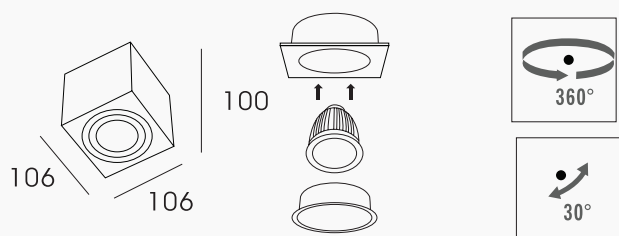

FICHE TECHNIQUE

SUPPORT SPOT EN SAILLIE PROLIGHT+ EN ALUMINIUM

DESCRIPTION :

Support Spot en Saillie Cube Apparent compatible avec ampoule LED GU10 ou MR16. Ce type de spot orientable offre un rendu très design dans votre intérieur, que ce soit dans le salon, la cuisine, la chambre, le couloir, les escaliers ou les espaces professionnels tels que boutiques et bureaux. Vous pouvez équiper le spot GU10 d'une ampoule de la puissance de votre choix, celle-ci devant respecter la dimension standard.

ITEM	CARACTÉRISTIQUES
SKU	PRYC388A1622
Couleur	Blanc
Matériel	aluminium
Dimension	106 × 106 × H100
Lampe	GU10 I MR16
Fonctionnalité	Orientable
Installation	Apparent
Application	Résidentiel I Commercial I Administratif & Bureautique
Certificat	CCC, CE, RoHS, SAA, SASO

INSTALLATION :

SUPPORT DE SPOT :

1 BLANC