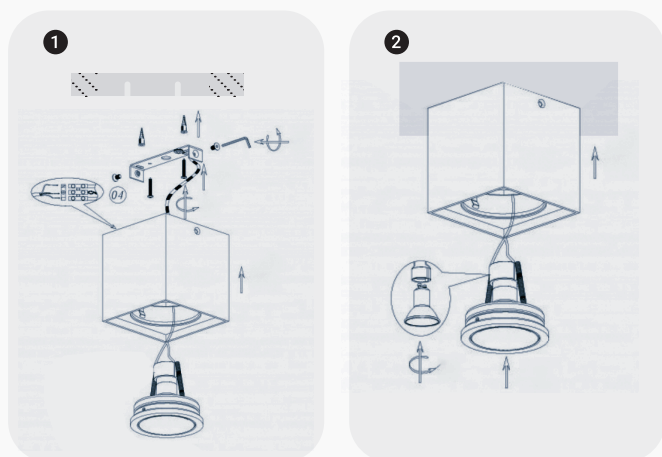

FICHE TECHNIQUE

SUPPORT SPOT EN SAILLIE PROLIGHT+ EN ALUMINIUM

DESCRIPTION :

Support Spot en Saillie Cube Apparent compatible avec ampoule LED GU10 ou MR16. Ce type de spot orientable offre un rendu très design dans votre intérieur, que ce soit dans le salon, la cuisine, la chambre, le couloir, les escaliers ou les espaces professionnels tels que boutiques et bureaux. Vous pouvez équiper le spot GU10 d'une ampoule de la puissance de votre choix, celle-ci devant respecter la dimension standard.

ITEM	CARACTÉRISTIQUES
SKU	PRYC387A1622
Couleur	Noir
Matériel	aluminium
Dimension	97 × 97 × H125
Lampe	GU10 I MR16
Fonctionnalité	Orientable
Installation	Apparent
Application	Résidentiel I Commercial I Administratif & Bureautique
Certificat	CCC, CE, RoHS, SAA, SASO

INSTALLATION :

SUPPORT DE SPOT :

1 NOIR