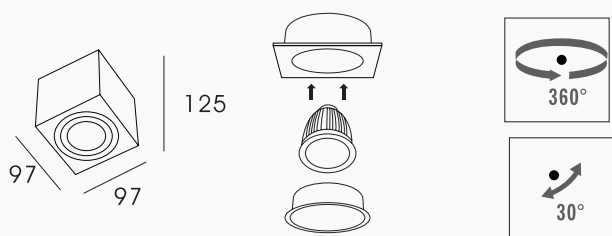

FICHE TECHNIQUE

SUPPORT SPOT EN SAILLIE PROLIGHT+ EN ALUMINIUM

DESCRIPTION :

Support Spot en Saillie Cube Apparent compatible avec ampoule LED GU10 ou MR16. Ce type de spot orientable offre un rendu très design dans votre intérieur, que ce soit dans le salon, la cuisine, la chambre, le couloir, les escaliers ou les espaces professionnels tels que boutiques et bureaux. Vous pouvez équiper le spot GU10 d'une ampoule de la puissance de votre choix, celle-ci devant respecter la dimension standard.

ITEM	CARACTÉRISTIQUES
SKU	PRYC387A1622
Couleur	Noir
Matériel	aluminium
Dimension	97 × 97 × H125
Lampe	GU10 I MR16
Fonctionnalité	Orientable
Installation	Apparent
Application	Résidentiel I Commercial I Administratif & Bureautique
Certificat	CCC, CE, RoHS, SAA, SASO