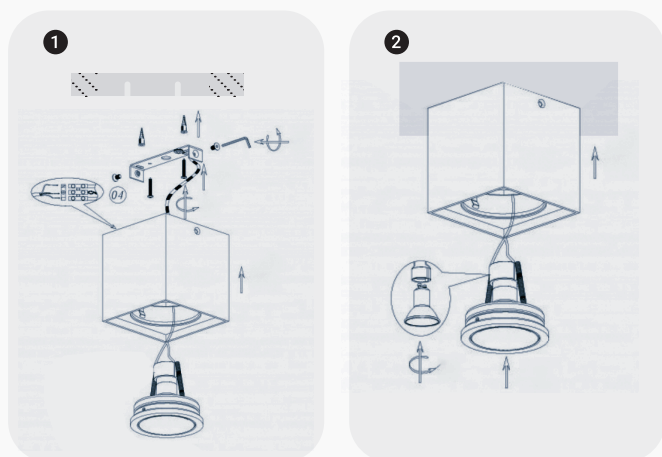

FICHE TECHNIQUE

SUPPORT SPOT EN SAILLIE PROLIGHT+ EN ALUMINIUM

DESCRIPTION :

Support Spot en Saillie Cube Apparent compatible avec ampoule LED GU10 ou MR16. Ce type de spot orientable offre un rendu très design dans votre intérieur, que ce soit dans le salon, la cuisine, la chambre, le couloir, les escaliers ou les espaces professionnels tels que boutiques et bureaux. Vous pouvez équiper le spot GU10 d'une ampoule de la puissance de votre choix, celle-ci devant respecter la dimension standard.

ITEM	CARACTÉRISTIQUES
SKU	PRYC350A1622
Couleur	noir blanc
Matériel	aluminium
Dimension	81 × 81 × H84
Lampe	GU10 MR16
Fonctionnalité	Orientable
Installation	Apparent
Application	Résidentiel Commercial Administratif & Bureautique
Certificat	CCC, CE, RoHS, SAA, SASO

INSTALLATION :

SUPPORT DE SPOT :

1 BLANC

1 NOIR