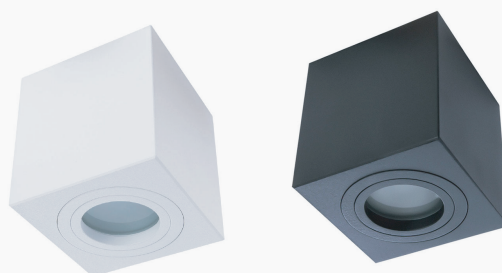

FICHE TECHNIQUE

SUPPORT SPOT EN SAILLIE PROLIGHT+ EN ALUMINIUM

DESCRIPTION :

Support Spot en Saillie Cube Apparent compatible avec ampoule LED GU10 ou MR16. Ce type de spot orientable offre un rendu très design dans votre intérieur, que ce soit dans le salon, la cuisine, la chambre, le couloir, les escaliers ou les espaces professionnels tels que boutiques et bureaux. Vous pouvez équiper le spot GU10 d'une ampoule de la puissance de votre choix, celle-ci devant respecter la dimension standard.

ITEM	CARACTÉRISTIQUES
SKU	PRYC350A1622
Couleur	noir blanc
Matériel	aluminium
Dimension	81 × 81 × H84
Lampe	GU10 MR16
Fonctionnalité	Orientable
Installation	Apparent
Application	Résidentiel Commercial Administratif & Bureautique
Certificat	CCC, CE, RoHS, SAA, SASO

INSTALLATION :

SUPPORT DE SPOT :

1 BLANC

1 NOIR