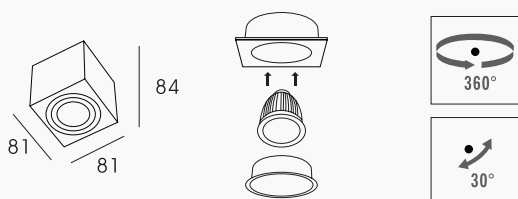

FICHE TECHNIQUE

SUPPORT SPOT EN SAILLIE PROLIGHT+ EN ALUMINIUM

DESCRIPTION :

Support Spot en Saillie Cube Apparent compatible avec ampoule LED GU10 ou MR16. Ce type de spot orientable offre un rendu très design dans votre intérieur, que ce soit dans le salon, la cuisine, la chambre, le couloir, les escaliers ou les espaces professionnels tels que boutiques et bureaux. Vous pouvez équiper le spot GU10 d'une ampoule de la puissance de votre choix, celle-ci devant respecter la dimension standard.

ITEM	CARACTÉRISTIQUES
SKU	PRYC350A1622
Couleur	noir blanc
Matériel	aluminium
Dimension	81 × 81 × H84
Lampe	GU10 MR16
Fonctionnalité	Orientable
Installation	Apparent
Application	Résidentiel Commercial Administratif & Bureautique
Certificat	CCC, CE, RoHS, SAA, SASO

INSTALLATION :

SUPPORT DE SPOT :

1 BLANC

1 NOIR