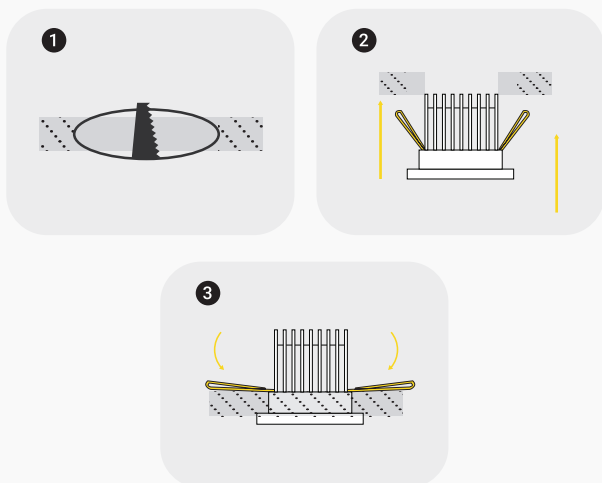

FICHE TECHNIQUE

SPOTLIGHT LED 3000K 12 V PROLIGHT+ EN ALUMINIUM

DESCRIPTION :

Haute qualité Spotlight led rond encastrable disponible en 3000k blanc chaud . Facile à installer et il offre un rendu très design dans votre intérieur, que ce soit dans le salon, la cuisine, la chambre, le couloir, les escaliers ou les espaces professionnels tels que boutiques et bureaux.

INSTALLATION :

- 1 Percer le plafond.
- 2 Placer le support dans le diamètre de perçage du plafond
- 3 Rabattre les ailettes au dessus du plafond

ITEM

CARACTÉRISTIQUES

ITEM	CARACTÉRISTIQUES
SKU	PRYCC20R86C1212W3000K
Couleur	Blanc & noir
Matériel	Aluminium
Dimension	φ86× H56.2
Cut-out	φ75
CT	3000K Blanc chaud
Puissance	12w
Fonctionnalité	Fixe
Installation	Encastré
Application	Résidentiel Commercial Administratif & Bureautique
Certificat	CCC, CE, RoHS, SAA, SASO

SPOT HOLDER :

- 1 NOIR & BLANC