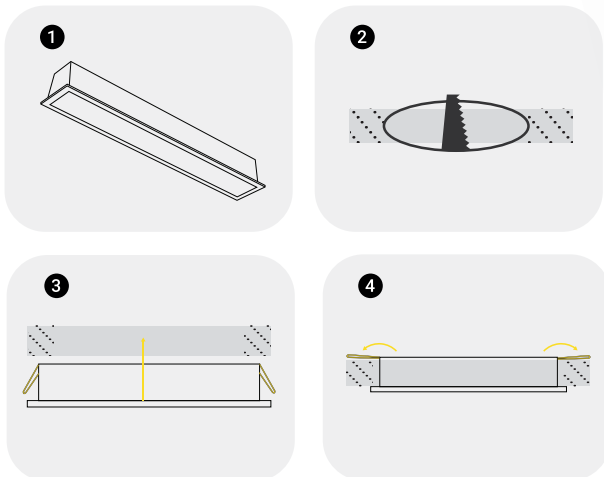

FICHE TECHNIQUE

SPOTLIGHT LED x5 PROLIGHT+ EN ALUMINIUM

DESCRIPTION :

Spot encastrable rectangulaire PROLIGHT+ à 5 LED ,encastrable disponible en 3000k blanc chaud. Efficacité énergétique et confort visuel avec un réflecteur de couleur noir qui le rend totalement invisible lorsqu'il est allumé dans un plafond. Un rendu très design dans votre intérieur, que ce soit dans le salon, la cuisine, la chambre, le couloir, les escaliers ou les espaces professionnels tels que boutiques et bureaux.

INSTALLATION :

- 1 Percer plafond.
- 2 Placer le support dans le diamètre de perçage du plafond.
- 3 Rabattre les ailettes au dessus du plafond.

ITEM

CARACTÉRISTIQUES

SKU	PRYCC2245C2510W3000K22
Couleur	noir blanc
Matériel	aluminium
Dimension	147.8 x 45 x H39
Cut - out	137 x 35
Puissance	10w
CT	3000K blanc chaud
Fonctionnalité	Fixe
Installation	Encastré
Application	Résidentiel Commercial Administratif & Bureautique
Certificat	CCC, CE, RoHS, SAA, SASO

SUPPORT DE SPOT :

1 BLANC & NOIR