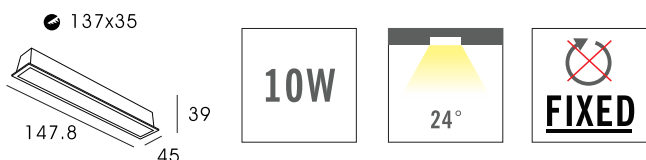

FICHE TECHNIQUE

SPOTLIGHT LED x5 PROLIGHT+ EN ALUMINIUM

DESCRIPTION :

Spot encastrable rectangulaire PROLIGHT+ à 5 LED ,encastrable disponible en 3000k blanc chaud. Efficacité énergétique et confort visuel avec un réflecteur de couleur noir qui le rend totalement invisible lorsqu'il est allumé dans un plafond. Un rendu très design dans votre intérieur, que ce soit dans le salon, la cuisine, la chambre, le couloir, les escaliers ou les espaces professionnels tels que boutiques et bureaux.

INSTALLATION :

- 1 Percer plafond.
- 2 Placer le support dans le diamètre de perçage du plafond.
- 3 Rabattre les ailettes au dessus du plafond.

ITEM

CARACTÉRISTIQUES

SKU	PRYCC2245C2510W3000K22
Couleur	noir blanc
Matériel	aluminium
Dimension	147.8 x 45 x H39
Cut - out	137 x 35
Puissance	10w
CT	3000K blanc chaud
Fonctionnalité	Fixe
Installation	Encastré
Application	Résidentiel Commercial Administratif & Bureautique
Certificat	CCC, CE, RoHS, SAA, SASO

SUPPORT DE SPOT :

1 BLANC & NOIR