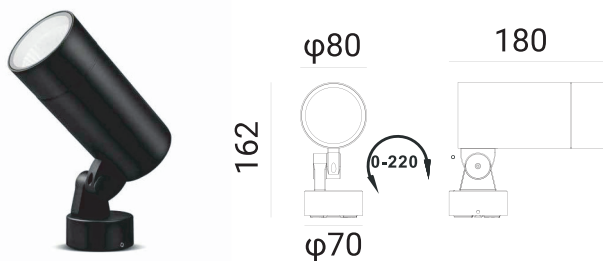

FICHE TECHNIQUE

SPOTLIGHT LED JARDIN PROLIGHT+ IN ALUMINUM

DESCRIPTION :

Spot led jardin étanche au sol 15w Prolight+ available in 3000K warm white with IP65 which makes the lamp ideal for outdoor use. Un design d'éclairage moderne innovant et sophistiqué pour les espaces extérieurs. Doté d'une finition architectural. Ce luminaire offre une efficacité énergétique LED économiques substantielles et commodité.

SPOT LED JARDIN :

INSTALLATION :

ITEM	CARACTÉRISTIQUES
SKU	PRLDSP0011522BK
Couleur	Noir
Matériel	Aluminium
Dimension	162 x 180 x φ80 MM
LED	COB
Protection rating	IP 65
CRI	>85
puissance	220 - 240v 50-60Hz
Angle de rotation	0-220°
angle de faisceau	10° 15° 23° 36° 46° 60°
Lumens	1250lm
CT	3000K Blanc chaud
Application	Résidentiel Commercial Administratif & Bureautique
Certificat	CCC, CE, RoHS, SAA, SASO