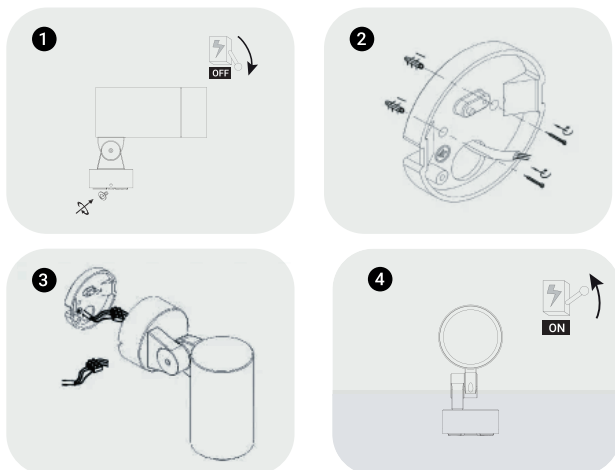

FICHE TECHNIQUE

SPOTLIGHT LED JARDIN PROLIGHT+ IN ALUMINUM

DESCRIPTION :

Spot led jardin étanche au sol 15w Prolight+ available in 3000K warm white with IP65 which makes the lamp ideal for outdoor use. Un design d'éclairage moderne innovant et sophistiqué pour les espaces extérieurs. Doté d'une finition architectural. Ce luminaire offre une efficacité énergétique LED économiques substantielles et commodité.

SPOT LED JARDIN :

INSTALLATION :

ITEM	CARACTÉRISTIQUES
SKU	PRLDSP0011522BK
Couleur	Noir
Matériel	Aluminium
Dimension	162 x 180 x φ80 MM
LED	COB
Protection rating	IP 65
CRI	>85
puissance	220 - 240v 50-60Hz
Angle de rotation	0-220°
angle de faisceau	10° 15° 23° 36° 46° 60°
Lumens	1250lm
CT	3000K Blanc chaud
Application	Résidentiel Commercial Administratif & Bureautique
Certificat	CCC, CE, RoHS, SAA, SASO

DONNÉES PHOTOMÉTRIQUES :