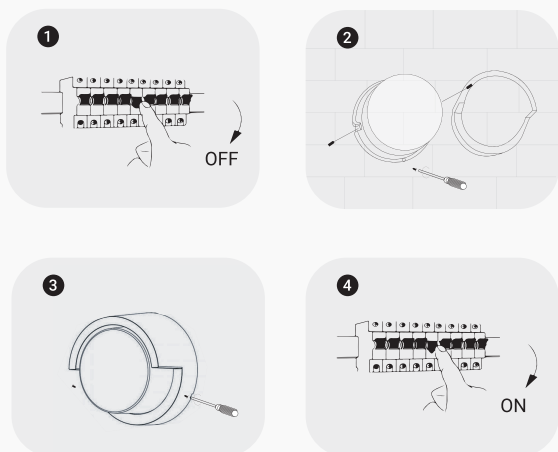

FICHE TECHNIQUE

APPLIQUE MURALE EXTÉRIEUR LED PROLIGHT+ EN ALUMINIUM

DESCRIPTION :

Applique murale LED ronde d'extérieur LED par Prolight+ disponible en deux options de finition , noir et gris foncé avec IP54 qui rend le Luminaire idéale pour une utilisation extérieur. Un design d'éclairage moderne innovant et sophistiqué pour les espaces extérieurs. Doté d'une finition architectural, cet élégant luminaire cylindrique présente un faisceau dirigé vers l'avant vers le bas, créant un effet de lumière élégant. Ce luminaire offres une efficacité énergétique LED économiques substantielles et commodité.

INSTALLIATION :

ITEM	CARACTÉRISTIQUES
SKU	PRLDWM01222
Couleur	Noir Gris foncé
Matériel	Aluminium
Size	φ133 × H67 mm
LED	SMD
Indice de protection	IP 54
Driver	KEGU
Puissance	7 w
Input	220 - 240v 50-60Hz
CRI	>80
Colour temperature	3000K Blanc chaud
Angle de faisceau	180°
Lumens	350lm
Installation	Apparent
Application	Résidentiel Commercial Administratif & Bureautique
Certificat	CCC, CE, RoHS, SAA, SASO

APPLIQUE MURALE :

1 GRIS FONCÉ

2 NOIR