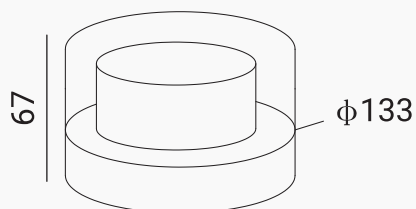

FICHE TECHNIQUE

APPLIQUE MURALE EXTÉRIEUR LED PROLIGHT+ EN ALUMINIUM

DESCRIPTION :

Applique murale LED ronde d'extérieur LED par Prolight+ disponible en deux options de finition , noir et gris foncé avec IP54 qui rend le Luminaire idéale pour une utilisation extérieur. Un design d'éclairage moderne innovant et sophistiqué pour les espaces extérieurs. Doté d'une finition architectural, cet élégant luminaire cylindrique présente un faisceau dirigé vers l'avant vers le bas, créant un effet de lumière élégant. Ce luminaire offres une efficacité énergétique LED économiques substantielles et commodité.

INSTALLIATION :

ITEM	CARACTÉRISTIQUES
SKU	PRLDWM01222
Couleur	Noir Gris foncé
Matériel	Aluminium
Size	φ133 × H67 mm
LED	SMD
Indice de protection	IP 54
Driver	KEGU
Puissance	7 w
Input	220 - 240v 50-60Hz
CRI	>80
Colour temperature	3000K Blanc chaud
Angle de faisceau	180°
Lumens	350lm
Installation	Apparent
Application	Résidentiel Commercial Administratif & Bureautique
Certificat	CCC, CE, RoHS, SAA, SASO