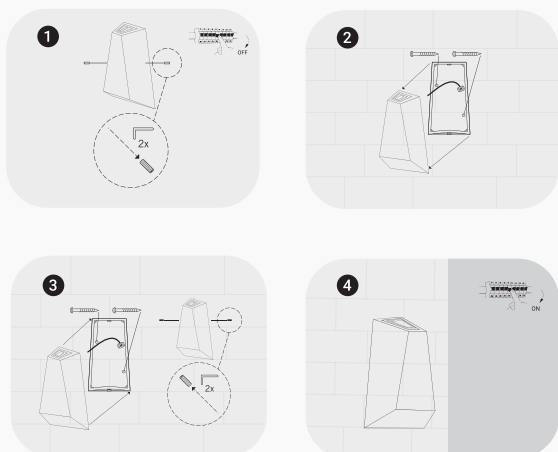

## FICHE TECHNIQUE

### APPLIQUE MURALE EXTÉRIEUR LED PROLIGHT+ EN ALUMINIUM

#### DESCRIPTION :

Applique LED murale triangulaire extérieur par Prolight+ disponible en 3000K blanc chaud avec IP54 qui rend le Luminaire idéale pour une utilisation extérieur. Un design d'éclairage moderne innovant et sophistiqué ,l'applique murale à deux cônes de lumière complète votre espace extérieur. La lampe, avec un aspect attrayant, donne un faisceau lumineux agréable dirigé vers le bas et vers le haut. Le luminaire est livré avec une source de lumière LED intégrée qui rend cette lampe économe en énergie. .

#### INSTALLIATION :

ITEM	CARACTÉRISTIQUES
SKU	PRLDUD01022
Couleur	Noir   Blanc   Gris foncé
Matériel	Aluminium et verre trempé
Size	63 × 109 × H173 mm
LED	COB
Indice de protection	IP 54
Driver	KEGU
Puissance	2 × 3w
Input	220 - 240v 50-60Hz
CRI	>80
Colour temperature	3000K Blanc chaud
Angle de faisceau	60°
Lumens	350lm
Installation	Apparent
Application	Résidentiel   Commercial   Administratif & Bureautique
Certificat	CCC, CE, RoHS, SAA, SASO