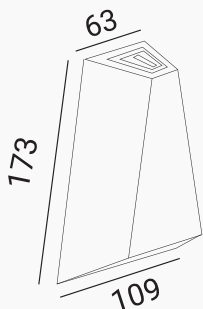

#### INSTALLIATION :

ITEM	CARACTÉRISTIQUES
SKU	PRLDUD01022
Couleur	Noir   Blanc   Gris foncé
Matériel	Aluminium et verre trempé
Size	63 × 109 × H173 mm
LED	COB
Indice de protection	IP 54
Driver	KEGU
Puissance	2 × 3w
Input	220 - 240v 50-60Hz
CRI	>80
Colour temperature	3000K Blanc chaud
Angle de faisceau	60°
Lumens	350lm
Installation	Apparent
Application	Résidentiel   Commercial   Administratif & Bureautique
Certificat	CCC, CE, RoHS, SAA, SASO