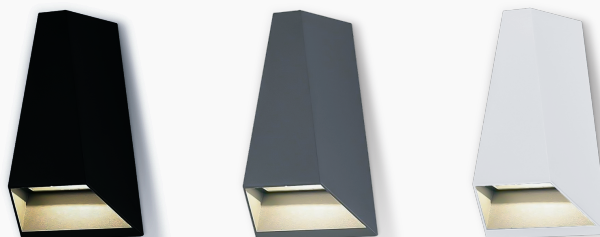

### APPLIQUE MURALE EXTÉRIEUR LED PROLIGHT+ EN ALUMINIUM

#### DESCRIPTION :

Applique LED murale triangulaire extérieur par Prolight+ disponible en 3000K blanc chaud avec IP54 qui rend le Luminaire idéale pour une utilisation extérieur. Un design d'éclairage moderne innovant et sophistiqué ,l'applique murale à deux cônes de lumière complète votre espace extérieur. La lampe, avec un aspect attrayant, donne un faisceau lumineux agréable dirigé vers le bas et vers le haut. Le luminaire est livré avec une source de lumière LED intégrée qui rend cette lampe économe en énergie. .

#### INSTALLIATION :

ITEM	CARACTÉRISTIQUES
SKU	PRLDUD01022
Couleur	Noir   Blanc   Gris foncé
Matériel	Aluminium et verre trempé
Size	63 × 109 × H173 mm
LED	COB
Indice de protection	IP 54
Driver	KEGU
Puissance	2 × 3w
Input	220 - 240v 50-60Hz
CRI	>80
Colour temperature	3000K Blanc chaud
Angle de faisceau	60°
Lumens	350lm
Installation	Apparent
Application	Résidentiel   Commercial   Administratif & Bureautique
Certificat	CCC, CE, RoHS, SAA, SASO

#### APPLIQUE MURALE :

1 NOIR 2 GRIS FONCÉ 3 BLANC