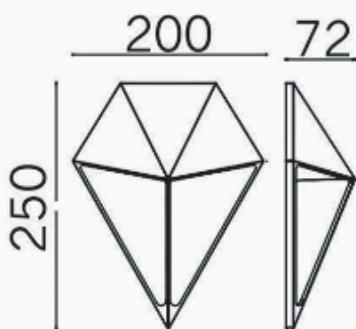

FICHE TECHNIQUE

APPLIQUE MURALE EXTÉRIEUR LED PROLIGHT+ EN ALUMINIUM

DESCRIPTION :

Applique Minimaliste murale LED extérieur en forme de diamant par Prolight+ disponible en 3000K blanc chaud avec IP44 qui rend le Luminaire idéale pour une utilisation extérieur.

INSTALLIATION :

ITEM	CARACTÉRISTIQUES
SKU	PRLDWM00322DG
Couleur	Gris foncé
Matériel	Aluminium et verre trempé
Dimension	72 × 200 × H250 mm
LED	SMD
Indice de protection	IP 44
Driver	KEGU
Puissance	9 w
Input	220 - 240v 50-60Hz
CRI	>80
Température de couleur	3000K Blanc chaud
Angle de faisceau	120°
Lumens	350lm
Installation	Apparent
Application	Résidentiel Commercial Administratif & Bureautique
Certificat	CCC, CE, RoHS, SAA, SASO