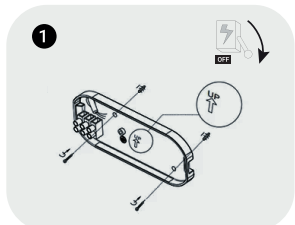

FICHE TECHNIQUE

APPLIQUE MURALE EXTERIEUR UP & DOWN PROLIGHT+ EN ALUMINIUM

DESCRIPTION :

Applique murale LED extérieur up & down 3000K blanc chaud, rectangulaire IP65 15w x 2 est un modèle d'applique LED au design particulier. La sortie de lumière de cette applique est joliment répartie sur 2 côtés du mur, ce qui crée un bel effet. Ce luminaire extérieur à LED est également appelé luminaire Up & Down, il est utilisable autour de la maison, à la porte d'entrée et à la porte arrière, sous les toits, sur les clôtures.

APPLIQUE MURALE LED :

1 GRIS FONCÉ

1 NOIR

INSTALLATION :

ITEM	CARACTÉRISTIQUES
SKU	PRLDFL00222
Couleur	Noir Gris Foncé
Matériel	Aluminium et verre trempé
Size	314 × 246 × 61 mm
LED	SMD
Indice de protection	IP 65
Driver	KEGU
Puissance	2 × 15 w
Input	220 - 240v 50-60Hz
CRI	>80
Colour temperature	3000K Blanc chaud
Angle de faisceau	2 × 100°
Lumens	2100lm
Installation	Apparent
Application	Résidentiel Commercial Administratif & Bureautique
Certificat	CCC, CE, RoHS, SAA, SASO