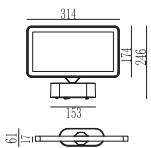

FICHE TECHNIQUE

APPLIQUE MURALE EXTERIEUR UP & DOWN PROLIGHT+ EN ALUMINIUM

DESCRIPTION :

Applique murale LED extérieur up & down 3000K blanc chaud, rectangulaire IP65 15w x 2 est un modèle d'applique LED au design particulier. La sortie de lumière de cette applique est joliment répartie sur 2 côtés du mur, ce qui crée un bel effet. Ce luminaire extérieur à LED est également appelé luminaire Up & Down, il est utilisable autour de la maison, à la porte d'entrée et à la porte arrière, sous les toits, sur les clôtures.

APPLIQUE MURALE LED :

1 GRIS FONCÉ

1 NOIR

INSTALLATION :

ITEM	CARACTÉRISTIQUES
SKU	PRLDFL00222
Couleur	Noir Gris Foncé
Matériel	Aluminium et verre trempé
Size	314 × 246 × 61 mm
LED	SMD
Indice de protection	IP 65
Driver	KEGU
Puissance	2 × 15 w
Input	220 - 240v 50-60Hz
CRI	>80
Colour temperature	3000K Blanc chaud
Angle de faisceau	2 × 100°
Lumens	2100lm
Installation	Apparent
Application	Résidentiel Commercial Administratif & Bureautique
Certificat	CCC, CE, RoHS, SAA, SASO

DONNÉES PHOTOMÉTRIQUES :