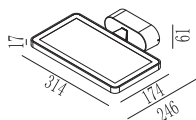

APPLIQUE MURALE LED :

1 GRIS FONCÉ

1 NOIR

INSTALLATION :

ITEM	CARACTÉRISTIQUES
SKU	PRLDFL00222
Couleur	Noir Gris Foncé
Matériel	Aluminium et verre trempé
Size	314 × 246 × 61 mm
LED	SMD
Indice de protection	IP 65
Driver	KEGU
Puissance	2 × 15 w
Input	220 - 240v 50-60Hz
CRI	>80
Colour temperature	3000K Blanc chaud
Angle de faisceau	2 × 100°
Lumens	2100lm
Installation	Apparent
Application	Résidentiel Commercial Administratif & Bureautique
Certificat	CCC, CE, RoHS, SAA, SASO

DONNÉES PHOTOMÉTRIQUES :