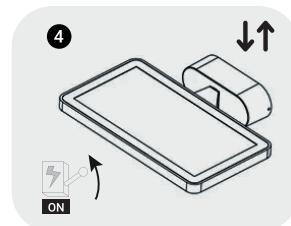

FICHE TECHNIQUE

APPLIQUE MURALE EXTERIEUR UP & DOWN PROLIGHT+ EN ALUMINIUM

DESCRIPTION :

Applique murale LED extérieur up & down 3000K blanc chaud, rectangulaire IP65 15w x 2 est un modèle d'applique LED au design particulier. La sortie de lumière de cette applique est joliment répartie sur 2 côtés du mur, ce qui crée un bel effet. Ce luminaire extérieur à LED est également appelé luminaire Up & Down, il est utilisable autour de la maison, à la porte d'entrée et à la porte arrière, sous les toits, sur les clôtures.

APPLIQUE MURALE LED :

1 GRIS FONCÉ

1 NOIR

INSTALLATION :

ITEM	CARACTÉRISTIQUES
SKU	PRLDFL00222
Couleur	Noir Gris Foncé
Matériel	Aluminium et verre trempé
Size	314 × 246 × 61 mm
LED	SMD
Indice de protection	IP 65
Driver	KEGU
Puissance	2 × 15 w
Input	220 - 240v 50-60Hz
CRI	>80
Colour temperature	3000K Blanc chaud
Angle de faisceau	2 × 100°
Lumens	2100lm
Installation	Apparent
Application	Résidentiel Commercial Administratif & Bureautique
Certificat	CCC, CE, RoHS, SAA, SASO