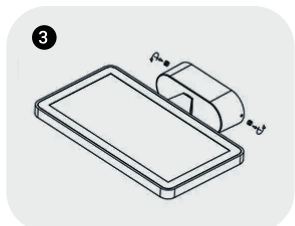

FICHE TECHNIQUE

APPLIQUE MURALE EXTERIEUR UP & DOWN PROLIGHT+ EN ALUMINIUM

DESCRIPTION :

Applique murale LED extérieur up & down 3000K blanc chaud, rectangulaire IP65 15w x 2 est un modèle d'applique LED au design particulier. La sortie de lumière de cette applique est joliment répartie sur 2 côtés du mur, ce qui crée un bel effet. Ce luminaire extérieur à LED est également appelé luminaire Up & Down, il est utilisable autour de la maison, à la porte d'entrée et à la porte arrière, sous les toits, sur les clôtures.

APPLIQUE MURALE LED :

1 GRIS FONCÉ

1 NOIR

INSTALLATION :

ITEM	CARACTÉRISTIQUES
SKU	PRLDFL00222
Couleur	Noir Gris Foncé
Matériel	Aluminium et verre trempé
Size	314 × 246 × 61 mm
LED	SMD
Indice de protection	IP 65
Driver	KEGU
Puissance	2 × 15 w
Input	220 - 240v 50-60Hz
CRI	>80
Colour temperature	3000K Blanc chaud
Angle de faisceau	2 × 100°
Lumens	2100lm
Installation	Apparent
Application	Résidentiel Commercial Administratif & Bureautique
Certificat	CCC, CE, RoHS, SAA, SASO