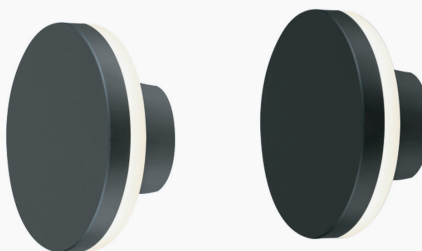

FICHE TECHNIQUE

APPLIQUE LED EXTÉRIEUR PROLIGHT+ EN ALUMINIUM

DESCRIPTION :

Applique LED murale ronde extérieur par PROLIGHT+ disponible en 3000K blanc chaud avec IP54 qui rend le luminaire idéale pour une utilisation extérieur.

Un ajustement parfait pour une maison de style scandinave ou contemporain, il présente un design rond intemporel et une finition moderne qui ajoutent une ambiance instantanée à n'importe quel extérieur. Le luminaire est livré avec une source de lumière LED intégrée qui rend cette lampe économe en énergie.

INSTALLATION :

ITEM	CARACTÉRISTIQUES
SKU	PRLDWM01822
Couleur	Noir Gris foncé
Matériel	Aluminium & PC
Dimension	φ150 × H 55 mm
LED	SMD
Indice de protection	IP 54
Driver	KEGU
Puissance	12 w
Voltage	220 - 240v 50-60Hz
CRI	>80
Température colorée	3000K Blanc chaud
Angle de faisceau	360°
Lumens	520lm
Instal	Apparent
Application	Résidentiel Commercial Administratif & Bureautique
Certificat	CCC, CE, RoHS, SAA, SASO

APPLIQUE MURALE :

1 GRIS FONCÉ 2 NOIR