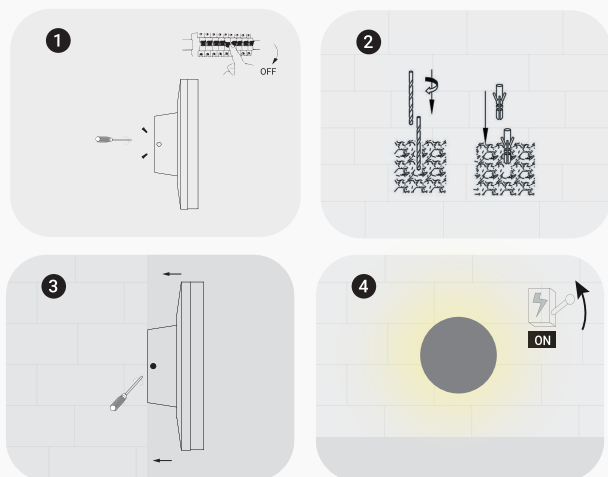

FICHE TECHNIQUE

APPLIQUE LED EXTÉRIEUR PROLIGHT+ EN ALUMINIUM

DESCRIPTION :

Applique LED murale ronde extérieur par PROLIGHT+ disponible en 3000K blanc chaud avec IP54 qui rend le luminaire idéale pour une utilisation extérieur.

Un ajustement parfait pour une maison de style scandinave ou contemporain, il présente un design rond intemporel et une finition moderne qui ajoutent une ambiance instantanée à n'importe quel extérieur. Le luminaire est livré avec une source de lumière LED intégrée qui rend cette lampe économe en énergie.

INSTALLATION :

ITEM	CARACTÉRISTIQUES
SKU	PRLDWM01822
Couleur	Noir Gris foncé
Matériel	Aluminium & PC
Dimension	φ150 × H 55 mm
LED	SMD
Indice de protection	IP 54
Driver	KEGU
Puissance	12 w
Voltage	220 - 240v 50-60Hz
CRI	>80
Température colorée	3000K Blanc chaud
Angle de faisceau	360°
Lumens	520lm
Instal	Apparent
Application	Résidentiel Commercial Administratif & Bureautique
Certificat	CCC, CE, RoHS, SAA, SASO

APPLIQUE MURALE :

1 GRIS FONCÉ 2 NOIR