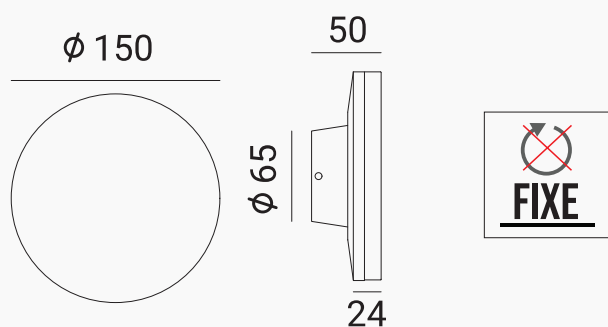

FICHE TECHNIQUE

APPLIQUE LED EXTÉRIEUR PROLIGHT+ EN ALUMINIUM

DESCRIPTION :

Applique LED murale ronde extérieur par PROLIGHT+ disponible en 3000K blanc chaud avec IP54 qui rend le luminaire idéale pour une utilisation extérieur.

INSTALLATION :

ITEM	CARACTÉRISTIQUES
SKU	PRLDWM01822
Couleur	Noir Gris foncé
Matériel	Aluminium & PC
Dimension	φ150 × H 55 mm
LED	SMD
Indice de protection	IP 54
Driver	KEGU
Puissance	12 w
Voltage	220 - 240v 50-60Hz
CRI	>80
Température colorée	3000K Blanc chaud
Angle de faisceau	360°
Lumens	520lm
Instal	Apparent
Application	Résidentiel Commercial Administratif & Bureautique
Certificat	CCC, CE, RoHS, SAA, SASO