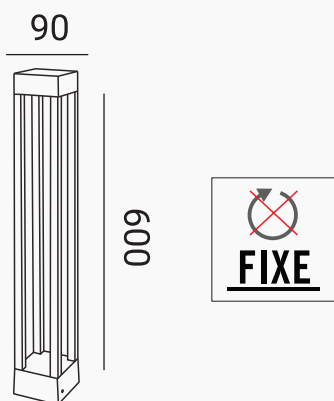

FICHE TECHNIQUE

POTELET EXTÉRIEUR LED PROLIGHT+ EN ALUMINIUM

DESCRIPTION :

Potelet extérieur LED par Prolight+ disponible en 3000K blanc chaud avec IP65 qui rend la lampe idéale pour une utilisation outdoor. Un design d'éclairage moderne innovant et sophistiqué pour les espaces extérieurs. Doté d'une finition architectural, cet élégance luminaire présente un faisceau dirigé vers le bas, créant un bel éclairage à 360° qu'il sera parfaite pour éclairer un coin sombre ou venir baliser un chemin, une entrée ou une terrasse. Ce luminaire offres une efficacité énergétique LED économiques substantielles et commodité.

ITEM	CARACTÉRISTIQUES
SKU	PRLDL00522DG
Couleur	Gris foncé
Matériel	Aluminium et verre trempé
Dimension	90 x H600 mm
LED	COB
Indice de protection	IP 65
Driver	KEGU
Puissance	12 w
Input	220 - 240v 50-60Hz
CRI	>80
Température colorée	3000K Blanc chaud
Angle de faisceau	60°
Lumens	750lm
Installation	Apparent
Application	Résidentiel Commercial Administratif & Bureautique
Certificat	CCC, CE, RoHS, SAA, SASO

INSTALLATION :

POTELET EXTERIUR LED:

- 1 GRIS FONCÉ 2 3000K BLANC CHAUD