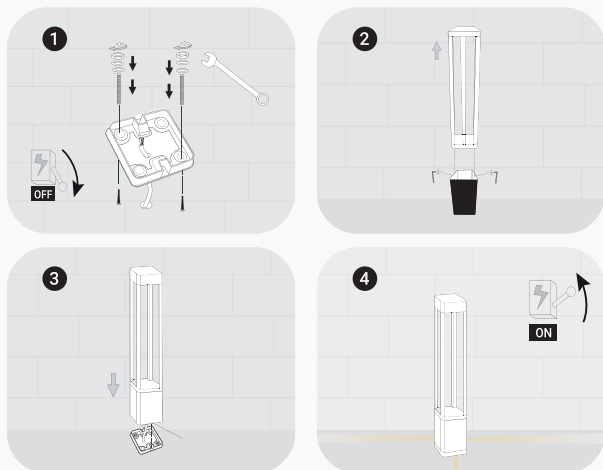

FICHE TECHNIQUE

POTELET EXTÉRIEUR LED PROLIGHT+ EN ALUMINIUM

DESCRIPTION :

Potelet extérieur LED par Prolight+ disponible en 3000K blanc chaud avec IP65 qui rend la lampe idéale pour une utilisation outdoor. Un design d'éclairage moderne innovant et sophistiqué pour les espaces extérieurs. Doté d'une finition architectural, cet élégance luminaire présente un faisceau dirigé vers le bas, créant un bel éclairage à 360° qu'il sera parfaite pour éclairer un coin sombre ou venir baliser un chemin, une entrée ou une terrasse. Ce luminaire offres une efficacité énergétique LED économiques substantielles et commodité.

ITEM	CARACTÉRISTIQUES
SKU	PRLDL00522DG
Couleur	Gris foncé
Matériel	Aluminium et verre trempé
Dimension	90 x H600 mm
LED	COB
Indice de protection	IP 65
Driver	KEGU
Puissance	12 w
Input	220 - 240v 50-60Hz
CRI	>80
Température colorée	3000K Blanc chaud
Angle de faisceau	60°
Lumens	750lm
Installation	Apparent
Application	Résidentiel Commercial Administratif & Bureautique
Certificat	CCC, CE, RoHS, SAA, SASO

INSTALLATION :

POTELET EXTERIUR LED:

- 1 GRIS FONCÉ 2 3000K BLANC CHAUD