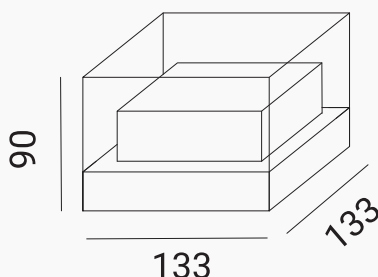

FICHE TECHNIQUE

APPLIQUE LED EXTÉRIEUR PROLIGHT+ EN ALUMINIUM

DESCRIPTION :

Applique LED murale carré extérieur par PROLIGHT+ disponible en 3000K blanc chaud avec IP54 qui rend le Luminaire idéale pour une utilisation extérieur.

INSTALLATION :

ITEM

CARACTÉRISTIQUES

SKU	PRLDWM00722
Couleur	Noir Gris foncé
Matériel	Aluminium & PC
Dimension	133 x 133 x H 90 mm
LED	SMD
Indice de protection	IP 54
Driver	KEGU
Puissance	7 w
Voltage	220 - 240v 50-60Hz
CRI	>80
Température colorée	3000K Blanc chaud
Angle de faisceau	360°
Lumens	350lm
Instal	Apparent
Application	Résidentiel Commercial Administratif & Bureautique
Certificat	CCC, CE, RoHS, SAA, SASO