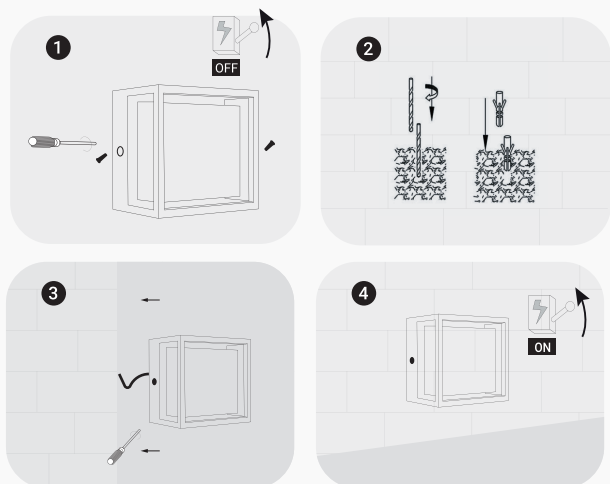

FICHE TECHNIQUE

APPLIQUE LED EXTÉRIEUR PROLIGHT+ EN ALUMINIUM

DESCRIPTION :

Applique LED murale carré extérieur par PROLIGHT+ disponible en 3000K blanc chaud avec IP54 qui rend le Luminaire idéale pour une utilisation extérieur.

Doté d'une finition architectural, cet élégant luminaire présente un faisceau dirigé vers l'avant vers le bas, créant un effet de lumière élégant. Un design d'éclairage moderne innovant et sophistiqué pour les espaces extérieurs. Ce luminaire offres une efficacité énergétique LED économiques substantielles et commodité.

INSTALLATION :

ITEM

CARACTÉRISTIQUES

SKU	PRLDWM00722
Couleur	Noir Gris foncé
Matériel	Aluminium & PC
Dimension	133 x 133 x H 90 mm
LED	SMD
Indice de protection	IP 54
Driver	KEGU
Puissance	7 w
Voltage	220 - 240v 50-60Hz
CRI	>80
Température colorée	3000K Blanc chaud
Angle de faisceau	360°
Lumens	350lm
Instal	Apparent
Application	Résidentiel Commercial Administratif & Bureautique
Certificat	CCC, CE, RoHS, SAA, SASO

APPLIQUE MURALE :

1 GRIS FONCÉ

2 NOIR