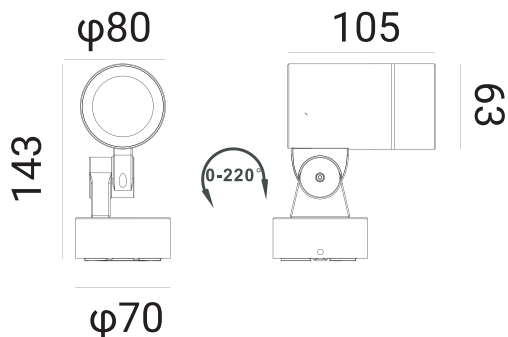

FICHE TECHNIQUE

SPOTLIGHT LED JARDIN PROLIGHT+ IN ALUMINIUM

DESCRIPTION :

Spot led jardin étanche au sol 15w Prolight+ compatible avec des ampoules LED GU10 ou MR16. Un design d'éclairage moderne innovant et sophistiqué pour les espaces extérieurs. Doté d'une finition architectural. Ce luminaire offres une efficacité énergétique LED économiques substantielles et commodité.

ITEM	CARACTÉRISTIQUES
SKU	PRLDSP00222
Couleur	Noir Gris foncé
Couleur	Aluminium
Dimension	143 x 105 x φ80 MM
Lampe	GU10 MR16
Protection rating	IP 65
Angle de rotation	0-220°
Application	Résidentiel Commercial Administratif & Bureautique
Certificat	CCC, CE, RoHS, SAA, SASO