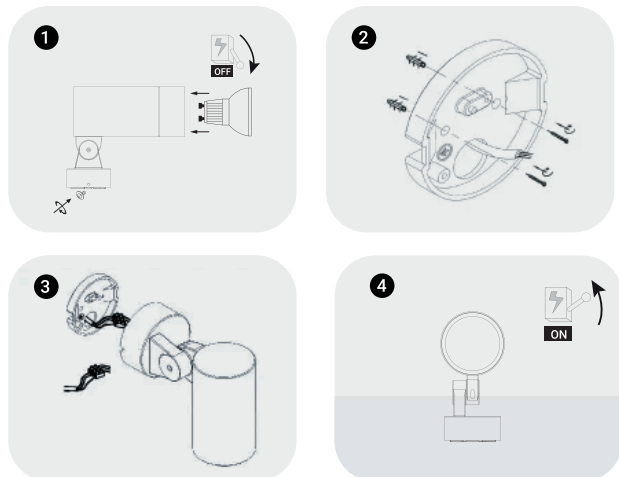

FICHE TECHNIQUE

SPOTLIGHT LED JARDIN PROLIGHT+ IN ALUMINIUM

DESCRIPTION :

Spot led jardin étanche au sol 15w Prolight+ compatible avec des ampoules LED GU10 ou MR16. Un design d'éclairage moderne innovant et sophistiqué pour les espaces extérieurs. Doté d'une finition architectural. Ce luminaire offres une efficacité énergétique LED économiques substantielles et commodité.

ITEM	CARACTÉRISTIQUES
SKU	PRLDSP00222
Couleur	Noir Gris foncé
Couleur	Aluminium
Dimension	143 x 105 x φ80 MM
Lampe	GU10 MR16
Protection rating	IP 65
Angle de rotation	0-220°
Application	Résidentiel Commercial Administratif & Bureautique
Certificat	CCC, CE, RoHS, SAA, SASO

INSTALLATION :

SPOTLIGHT LED JARDIN :

1 GRIS FONCÉ

2 NOIR