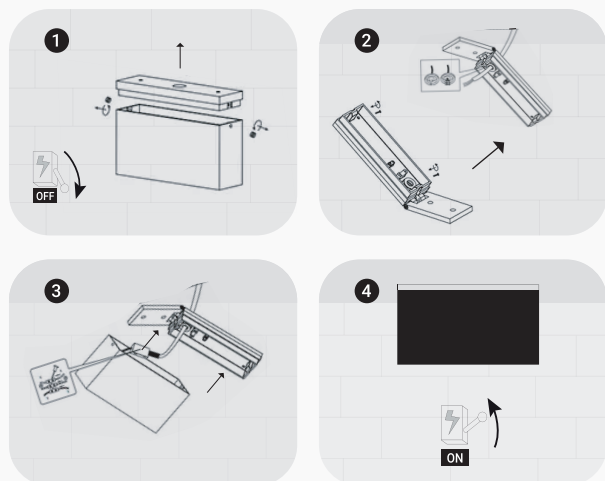

FICHE TECHNIQUE

SPOT ÉTANCHE EXTÉRIEUR LED PROLIGHT+ EN ALUMINIUM

DESCRIPTION :

Spot noir apparent extérieur LED par Prolight+ disponible en 3000k blanc chaud avec IP65 qui rend la lampe idéale pour une utilisation extérieur. Un design d'éclairage moderne innovant et sophistiqué pour les espaces externe. Doté d'une finition architectural, cet élégant luminaire présente un faisceau dirigé vers le bas, créant un effet de lumière elegant. Ce luminaire offres une efficacité énergétique LED économiques substantielles et commodité.

INSTALLATION :

ITEM	CARACTÉRISTIQUES
SKU	PRLDL00622BK
Couleur	Noir
Matériel	Aluminium
Dimension	170 x 55 x 85MM
LED	COB
Indice de protection	IP 65
Driver	KEGU
Puissance	10w
Voltage	220 - 240v 50-60Hz
CRI	>80
Température colorée	3000K Blanc chaud
Angle de faisceau	12° 24° 38° 50°
Lumens	950lm
Instal	Apparent
Application	Résidentiel Commercial Administratif & Bureautique
Certificate	CCC, CE, RoHS, SAA, SASO