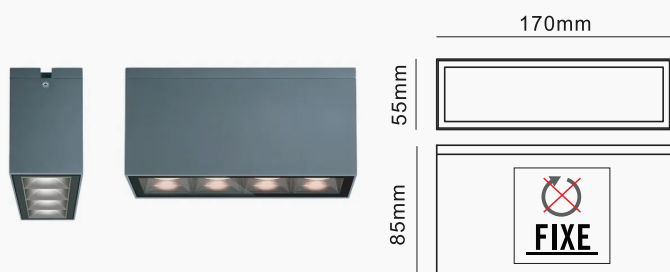

FICHE TECHNIQUE

SPOT ÉTANCHE EXTÉRIEUR LED PROLIGHT+ EN ALUMINIUM

DESCRIPTION :

Spot noir apparent extérieur LED par Prolight+ disponible en 3000k blanc chaud avec IP65 qui rend la lampe idéale pour une utilisation extérieur. Un design d'éclairage moderne innovant et sophistiqué pour les espaces externe. Doté d'une finition architectural, cet élégant luminaire présente un faisceau dirigé vers le bas, créant un effet de lumière elegant. Ce luminaire offres une efficacité énergétique LED économiques substantielles et commodité.

INSTALLATION :

ITEM	CARACTÉRISTIQUES
SKU	PRLDL00622BK
Couleur	Noir
Matériel	Aluminium
Dimension	170 x 55 x 85MM
LED	COB
Indice de protection	IP 65
Driver	KEGU
Puissance	10w
Voltage	220 - 240v 50-60Hz
CRI	>80
Température colorée	3000K Blanc chaud
Angle de faisceau	12° 24° 38° 50°
Lumens	950lm
Instal	Apparent
Application	Résidentiel Commercial Administratif & Bureautique
Certificate	CCC, CE, RoHS, SAA, SASO