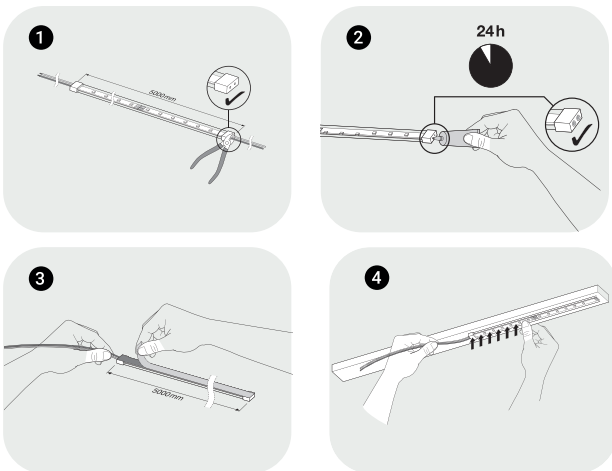

PROLIGHT BASIC+

FICHE TECHNIQUE

RUBAN LED LIGHT 12V SMD 2835 PROLIGHT+

DESCRIPTION :

Ruban led 12V 2835 SMD professionnels Prolight+ , 2700K blanc chaud avec IP20 . Excellentes options de conception et solution d'éclairage flexible, peuvent être utilisés comme lumière d'orientation sur les escaliers, des plans de travail, ou comme éclairage de base de pièce, cuisines, et chambre à coucher..

Avec des options de technologie intelligentes et faciles à installer, les rubans LED sont un choix populaire pour créer une ambiance décorative de qualité.

INSTAL :

ITEM	CARACTÉRISTIQUES
SKU	PRLH12V28351682700
CT	2700K Blanc Ultra Chaud
Voltage	12V
SMD	2835
LED QTY	168 leds / Meter
RA	≥80
Lumens	1650 Lm / Meter
Puissance	14.5W/M
Indice de protection	IP20 naked
Cut	12V - 3 Leds/cut
Largeur PCB	10MM
Emballage	5M/rouleau dans un sac antistatique
Certificat	CCC, CE, RoHS, SAA, SASO

RUBAN LED :