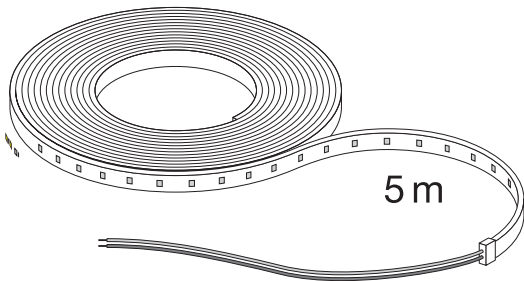

PROLIGHT BASIC+

FICHE TECHNIQUE

RUBAN LED LIGHT 12V SMD 2835 PROLIGHT+

DESCRIPTION :

Ruban led 12V 2835 SMD professionnels Prolight+ , 2700K blanc chaud avec IP20 . Excellentes options de conception et solution d'éclairage flexible, peuvent être utilisés comme lumière d'orientation sur les escaliers, des plans de travail, ou comme éclairage de base de pièce, cuisines, et chambre à coucher..

Avec des options de technologie intelligentes et faciles à installer, les rubans LED sont un choix populaire pour créer une ambiance décorative de qualité.

INSTAL :

ITEM	CARACTÉRISTIQUES
SKU	PRLH12V28351682700
CT	2700K Blanc Ultra Chaud
Voltage	12V
SMD	2835
LED QTY	168 leds / Meter
RA	≥80
Lumens	1650 Lm / Meter
Puissance	14.5W/M
Indice de protection	IP20 naked
Cut	12V - 3 Leds/cut
Largeur PCB	10MM
Emballage	5M/rouleau dans un sac antistatique
Certificat	CCC, CE, RoHS, SAA, SASO