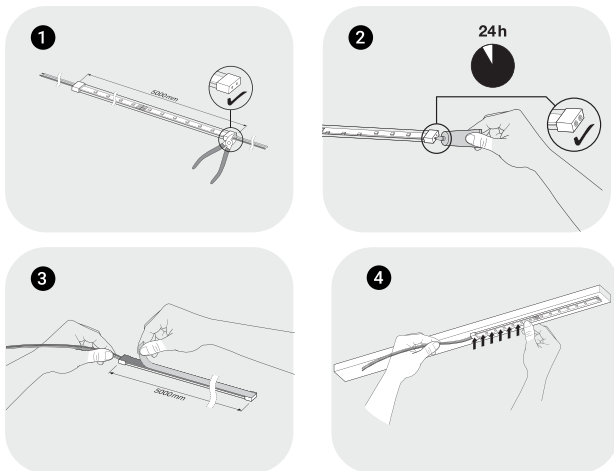

PROLIGHT

BASIC+

FICHE TECHNIQUE

STRIP LED LIGHT 24V SMD 2835 PROLIGHT+

DESCRIPTION :

Ruban led 24V 2835 SMD professionnels Prolight+ , 3000K blanc chaud avec IP20 . Excellentes options de conception et solution d'éclairage flexible, peuvent être utilisés comme lumière d'orientation sur les escaliers, des plans de travail, ou comme éclairage de base de pièce, cuisines, et chambre à coucher..

Avec des options de technologie intelligentes et faciles à installer, les rubans LED sont un choix populaire pour créer une ambiance décorative de qualité.

INSTALLATION :

ITEM	CARACTÉRISTIQUES
SKU	PRLH24V28351683000
CT	3000K Blanc Chaud
Voltage	24V
SMD	2835
LED QTY	168 leds / Meter
RA	≥80
Lumens	1650 Lm / Meter
Puissance	14.5W/M
Indice de protection	IP20 naked
Cut	24V - 6 Leds/cut
largeur PCB	10MM
Emballage	5M/rouleau dans un sac antistatique
Certificat	CCC, CE, RoHS, SAA, SASO

RUBAN LED :

LED