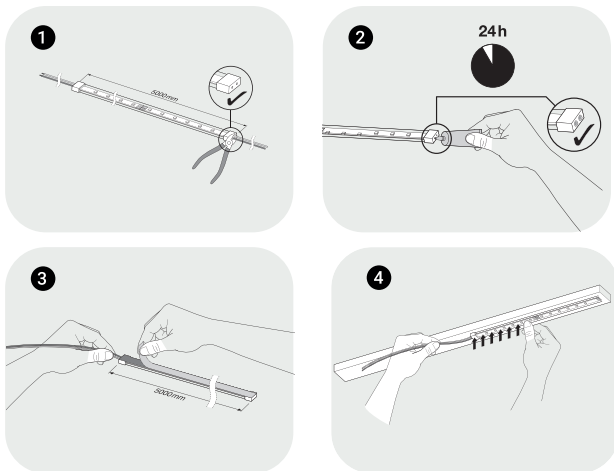

PROLIGHT

BASIC+

FICHE TECHNIQUE

STRIP LED LIGHT 12V SMD 2835 PROLIGHT+

DESCRIPTION :

Ruban led 12V 2835 SMD professionnels Prolight+ , 4000K blanc naturel avec IP20 . Excellentes options de conception et solution d'éclairage flexible, peuvent être utilisés comme lumière d'orientation sur les escaliers, des plans de travail, ou comme éclairage de base de pièce, cuisines, et chambre à coucher..

Avec des options de technologie intelligentes et faciles à installer, les rubans LED sont un choix populaire pour créer une ambiance décorative de qualité.

INSTAL :

ITEM	CARACTÉRISTIQUES
SKU	PRLH12V28351204000
CT	4000K Blanc Naturel
Voltage	12V
SMD	2835
LED QTY	168 leds / Meter
RA	≥80
Lumens	1000 Lm / Meter
Puissance	10.5W/M
Indice de protection	IP20 naked
Cut	12V - 3 Leds/cut
largeur PCB	5MM
Emballage	5M/rouleau dans un sac antistatique
Certificat	CCC, CE, RoHS, SAA, SASO

RUBAN LED :