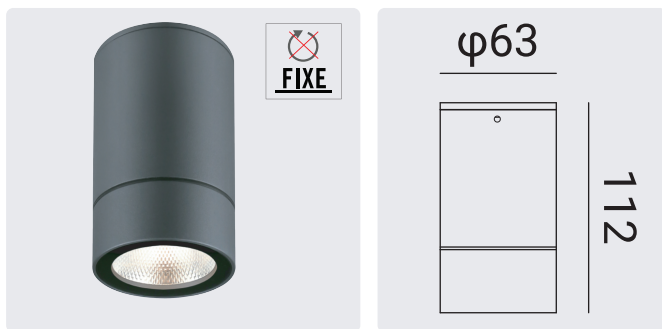

### SPOT LED ETANCHE PROLIGHT + EN ALUMINIUM

#### SPOT LED :

- Spot moderne étanche apparent extérieur en aluminium avec LED COB / IP65 / 6w / 3000k blanc chaud

#### INSTALLATION :

- 1 Percer le plafond.
- 2 Placer le spotlight dans le diamètre de perçage du plafond

ITEM	CARACTÉRISTIQUES
SKU	PRLDCL001C22DG
Couleur	Gris Foncé
Matériel	Aluminium et verre trempé
Dimension	φ63x112MM
LED	COB
DRIVER	KEGU
Indice de protection	IP 65
CRI	>80
Voltage	220 - 240v 50-60Hz
Puissance	6w
Angle de faisceau	60°
Lumens	260lm
Température colorée	3000K Blanc chaud
Application	Résidentiel   Commercial   Administratif & Bureautique
Certificat	CCC, CE, RoHS, SAA, SASO