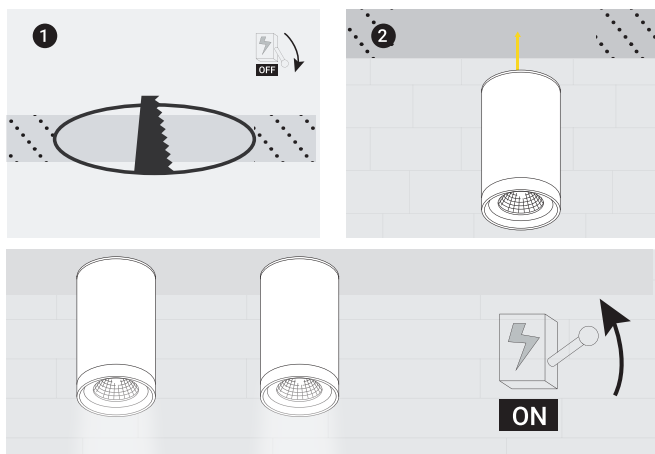

### SPOT LED ETANCHE PROLIGHT + EN ALUMINIUM

#### SPOT LED :

- Spot moderne étanche apparent extérieur en aluminium avec LED COB / IP65 / 6w / 3000k blanc chaud

#### INSTALLATION :

- 1 Percer le plafond.
- 2 Placer le spotlight dans le diamètre de perçage du plafond

ITEM	CARACTÉRISTIQUES
SKU	PRLDCL001C22DG
Couleur	Gris Foncé
Matériel	Aluminium et verre trempé
Dimension	φ63x112MM
LED	COB
DRIVER	KEGU
Indice de protection	IP 65
CRI	>80
Voltage	220 - 240v 50-60Hz
Puissance	6w
Angle de faisceau	60°
Lumens	260lm
Température colorée	3000K Blanc chaud
Application	Résidentiel   Commercial   Administratif & Bureautique
Certificat	CCC, CE, RoHS, SAA, SASO