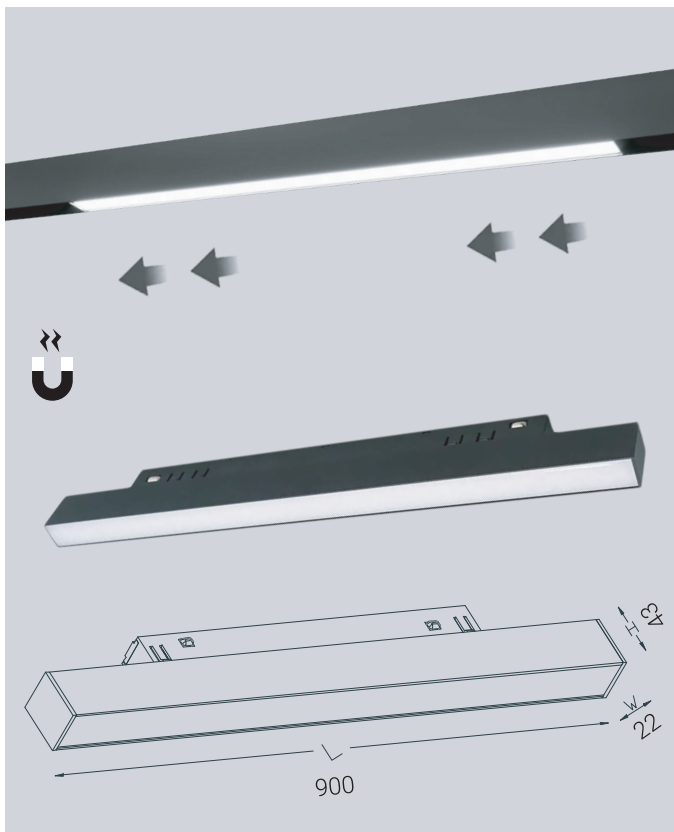

PROLIGHT

BASIC+

FICHE TECHNIQUE

LUMINAIRE MAGNÉTIQUE LINÉAIRE LED PROLIGHT+ EN ALUMINIUM

LUMINAIRE LED :

SPÉCIFICATIONS :

ITEM	CARACTÉRISTIQUES
SKU	PRWJFG09
Couleur	Noir
Matériel	Aluminum + PMMA
Dimension	900 × 22 × 43mm
Indice de protection	IP 20
Puissance	30w
Voltage	DC48V
Hz	50-60Hz
CRI	>90
Température colorée	3000K Blanc Chaud
Angle de faisceau	120°
Lumens	2400lm
fonctionnalité	Orientable
Application	Résidentiel Commercial Administratif & Bureautique