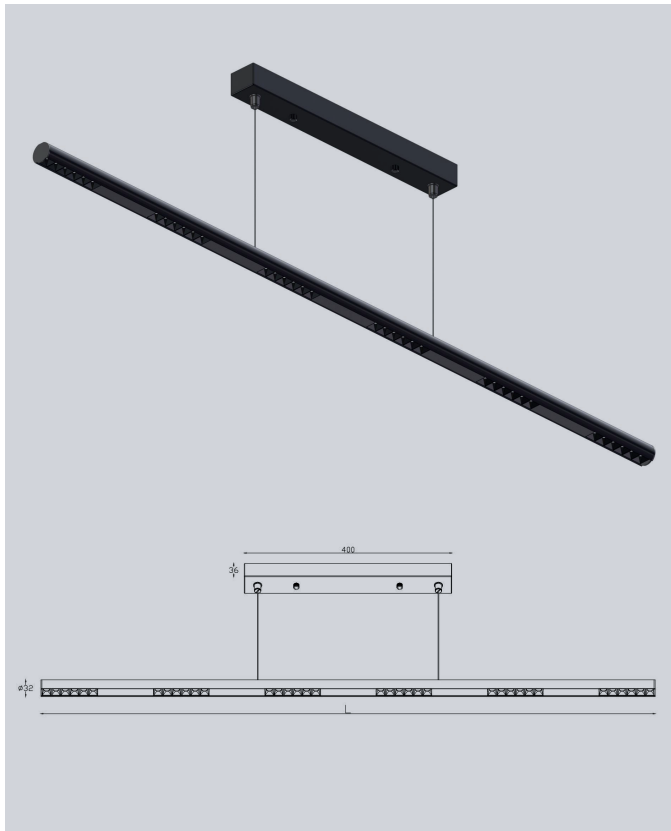

FICHE TECHNIQUE

LUMINAIRE LINÉAIRE LED SUSPENDU PROLIGHT+ EN ALUMINIUM

LUMINAIRE LED :

SPECIFICATIONS :

ITEM	CARACTÉRISTIQUES
SKU	PRLDY032GS12
Color	Black
Matériel	Aluminum
Dimension	φ32*1189mm
Indice de protection	IP 20
Puissance	25w
Voltage	AC220-240V
Hz	50-60Hz
CRI	>90
Température colorée	3000K Blanc Chaud
Angle de faisceau	36°
Lumens	1870lm
fonctionnalité	Suspendu
Application	Résidentiel Commercial Administratif & Bureautique