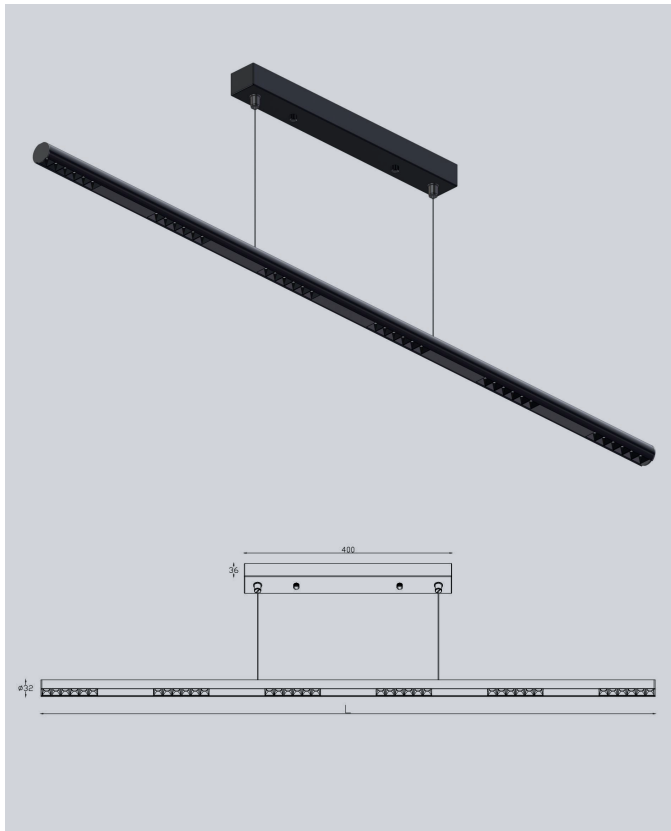

FICHE TECHNIQUE

LUMINAIRE LINÉAIRE LED SUSPENDU PROLIGHT+ EN ALUMINIUM

LUMINAIRE LED :

SPECIFICATIONS :

| ITEM | CARACTÉRISTIQUES |
|----------------------|--|
| SKU | PRLDY032GS12 |
| Couleur | Noir |
| Matériel | Aluminium |
| Dimension | φ32*1189mm |
| Indice de protection | IP 20 |
| Puissance | 25w |
| Voltage | AC220-240V |
| Hz | 50-60Hz |
| CRI | >90 |
| Température colorée | 3000K Blanc Chaud |
| Angle de faisceau | 36° |
| Lumens | 1870lm |
| fonctionnalité | Suspendu |
| Application | Résidentiel Commercial Administratif & Bureautique |