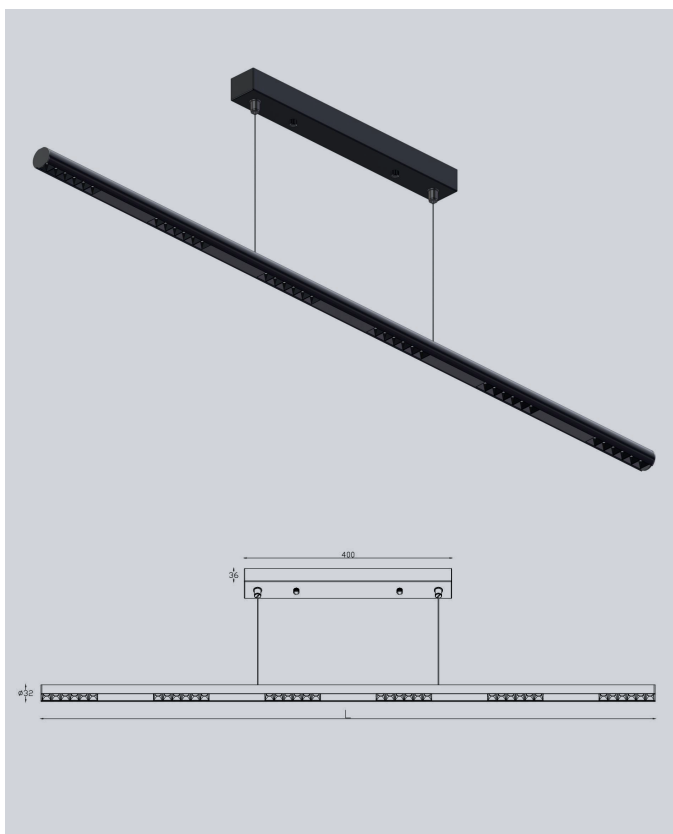

### LUMINAIRE LINÉAIRE LED SUSPENDU PROLIGHT+ EN ALUMINIUM

#### LUMINAIRE LED :

#### SPECIFICATIONS :

ITEM	CARACTÉRISTIQUES
SKU	PRLDY032GS20
Couleur	Noir
Matériel	Aluminium
Dimension	φ32*2052mm
Indice de protection	IP 20
Puissance	50w
Voltage	AC220-240V
Hz	50-60Hz
CRI	>90
Température colorée	3000K Blanc Chaud
Angle de faisceau	36°
Lumens	1120lm
fonctionnalité	Suspendu
Application	Résidentiel   Commercial   Administratif & Bureautique