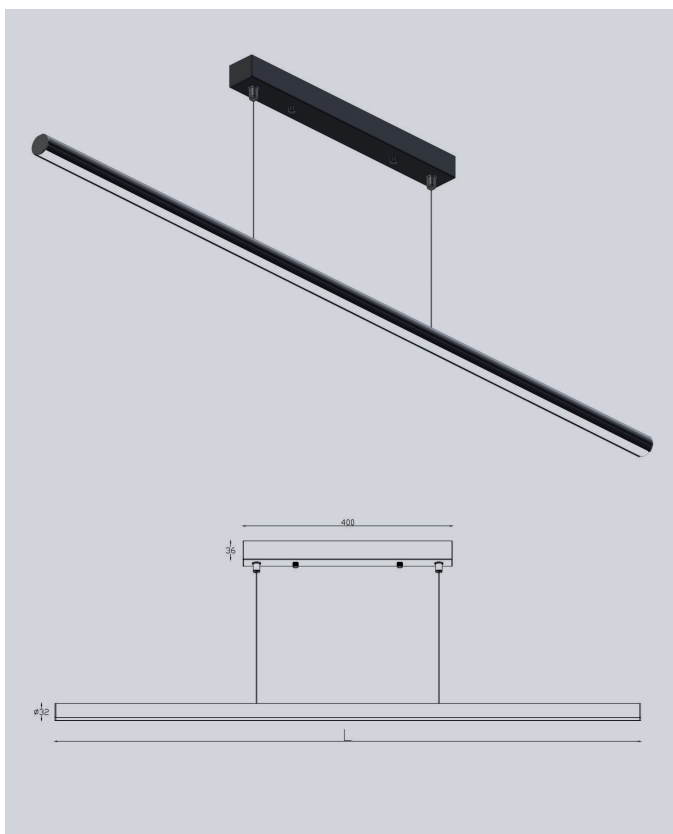

FICHE TECHNIQUE

LUMINAIRE LINÉAIRE LED SUSPENDU PROLIGHT+ EN ALUMINIUM

LUMINAIRE LED :

SPECIFICATIONS :

ITEM	CARACTÉRISTIQUES
SKU	PRLDY032FG12
Color	Noir
Matériel	Aluminium+PC
Dimension	φ32*1189mm
Indice de protection	IP 20
Puissance	25w
Voltage	AC220-240V
Hz	50-60Hz
CRI	>90
Température colorée	3000K Blanc Chaud
Angle de faisceau	110°
Lumens	1870lm
fonctionnalité	Suspendu
Application	Résidentiel Commercial Administratif & Bureautique