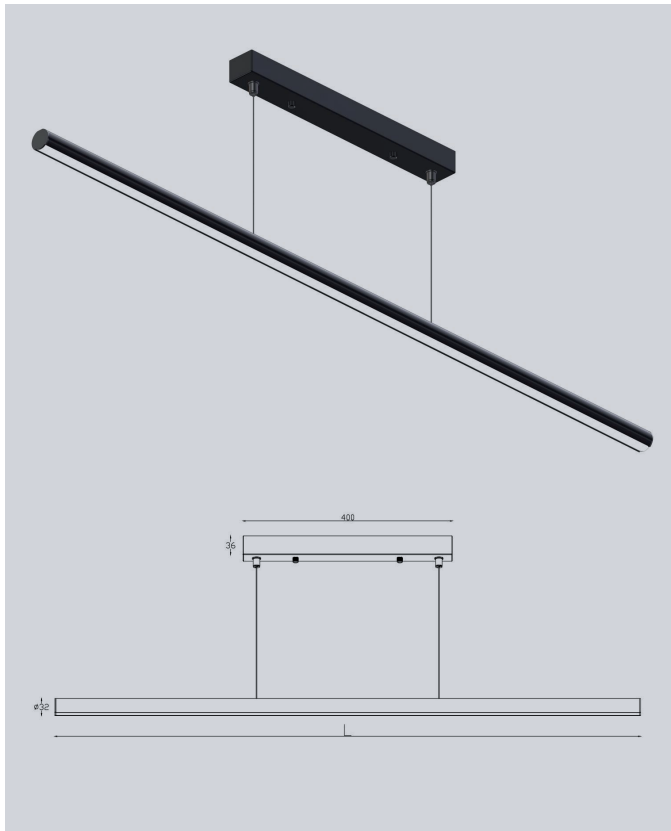

FICHE TECHNIQUE

LUMINAIRE LINÉAIRE LED SUSPENDU PROLIGHT+ EN ALUMINIUM

LUMINAIRE LED :

SPECIFICATIONS :

| ITEM | CARACTÉRISTIQUES |
|----------------------|--|
| SKU | PRLDY032FG20 |
| Color | Noir |
| Matériel | Aluminium+PC |
| Dimension | φ32*L2052mm |
| Indice de protection | IP 20 |
| Puissance | 42w |
| Voltage | AC220-240V |
| Hz | 50-60Hz |
| CRI | >90 |
| Température colorée | 3000K Blanc Chaud |
| Angle de faisceau | 110° |
| Lumens | 1120lm |
| fonctionnalité | Suspendu |
| Application | Résidentiel Commercial Administratif & Bureautique |