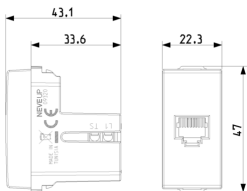

## Dessins

Dessin dimensions hors-tout

Vue arrière

Dessin 3D

- **Transparent:** No
- **Largeur d'appareil:** 80,00 mm
- **Hauteur d'appareil:** 80,00 mm
- **Profondeur d'appareil:** 43,50 mm

## Emballages

**Code** 8007352295063  
**Qté** 1 NR  
**Dim.** 5,1x2,8x5,3 [cm]  
**Poids** 21 [g]

**Code** 8007352295070  
**Qté** 20 NR  
**Dim.** 27x11,6x6 [cm]  
**Poids** 488,4 [g]

**Code** 8007352296046  
**Qté** 120 NR  
**Dim.** 37x28,5x13 [cm]  
**Poids** 3.264 [g]