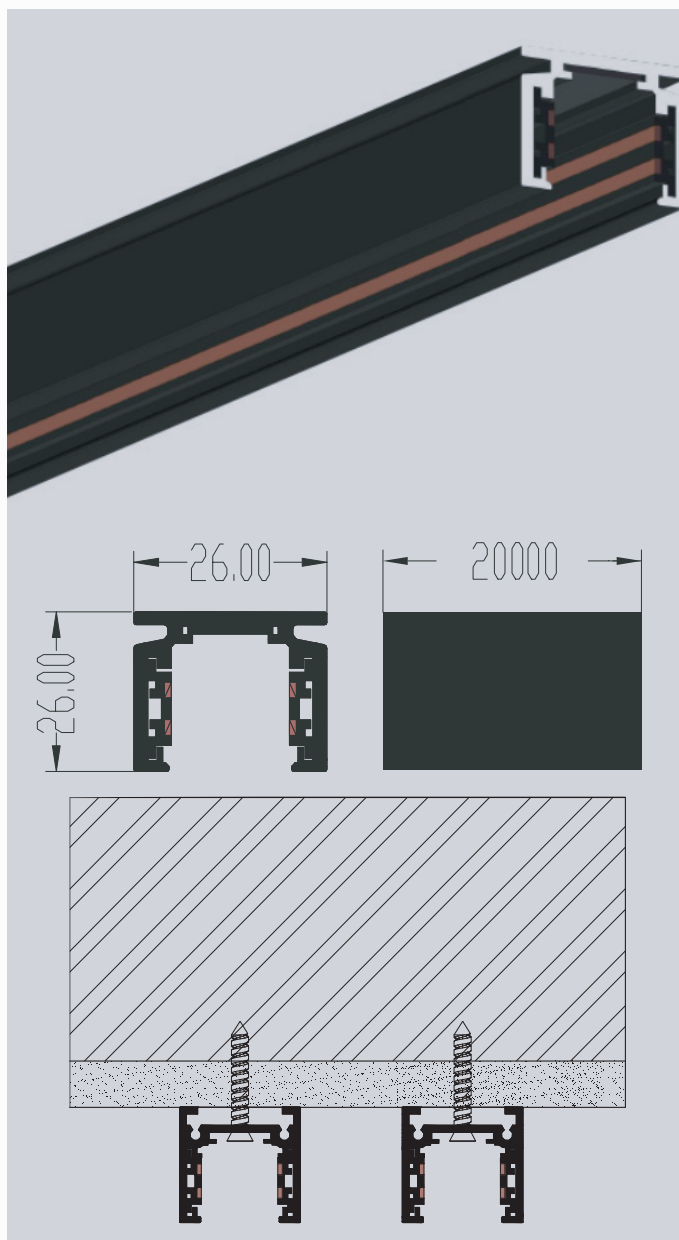

## FICHE TECHNIQUE

### RAIL MAGNÉTIQUE LED PROLIGHT+ EN ALUMINIUM

#### RAIL MAGNÉTIQUE LED :

#### SPÉCIFICATIONS :

ITEM	CARACTÉRISTIQUES
SKU	PRWJMZ26A
Couleur	Noir
Matériel	Aluminium
Dimension	W26 × H26 × L2000 mm
Input Voltage	DC48V
Installation	Apparent
Accessoire	Embout + PC Cover
Application	Résidentiel   Commercial   Administratif & Bureautique