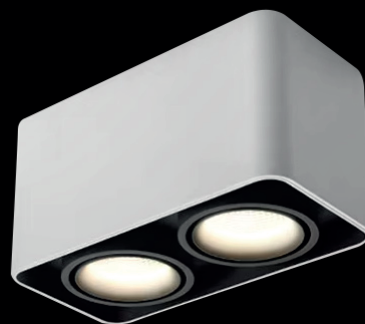

PROLIGHT BASIC+