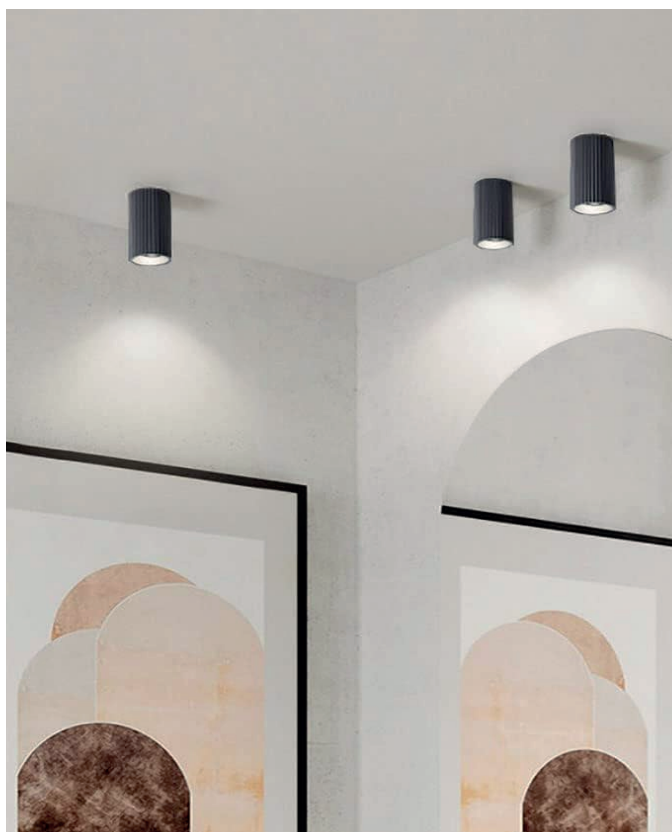

FICHE TECHNIQUE

PLAFONNIER CYLINDRIQUE APPARENT NOIR PROLIGHT+ 12V/GU10

PLAFONNIER CYLINDRIQUE