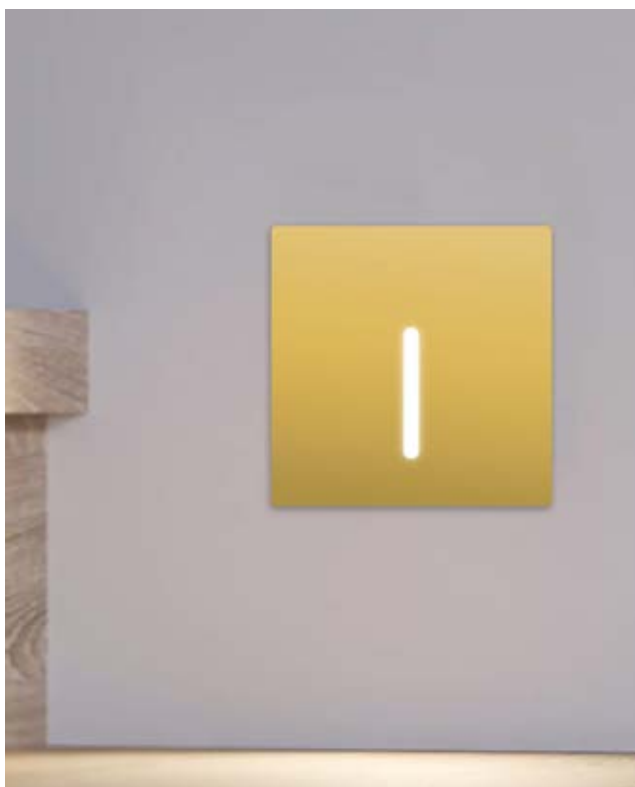

PROLIGHT BASIC+

FICHE TECHNIQUE

SPOT CONTREMARCHE LED CARRE GOLD PROLIGHT+ 1.5W/IP22

SPOT CONTREMARCHE

SPECIFICATIONS :

ITEM	CARACTÉRISTIQUES
SKU	PRP08CL6KGD
COULEUR	GOLD
TYPE LED	SMD3535
MATÉRIEL	ACIER INOXYDABLE + PC + SUPPORT EN ACIER
DIMENSION	86*86*26MM
CRI	80
INSTALLATION	MURALE
APPLICATION	RÉSIDENTIEL COMMERCIAL ADMINISTRATIF & BUREAUTIQUE
LUMENS	80 LM/W
TEMPÉRATURE COLORÉE	6000K BLANC FROID