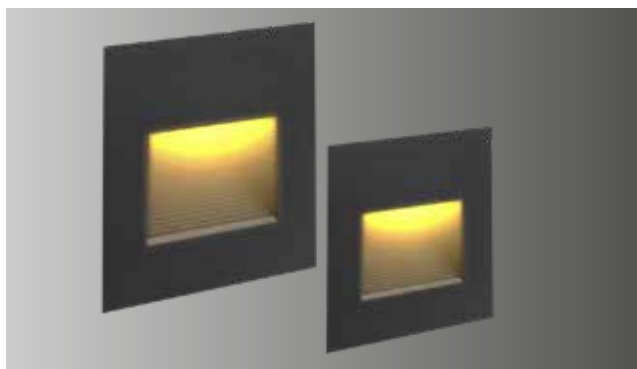

PROLIGHT BASIC+

FICHE TECHNIQUE

SPOT CONTREMARCHE LED CARRÉ GRIS BRILLANT PROLIGHT+ 3W/IP65

SPOT CONTREMARCHE

SPECIFICATIONS :

ITEM	CARACTÉRISTIQUES
SKU	PRM901CL3KSHGY
COULEUR	GRIS BRILLANT
VOLTAGE	85-265V
MATÉRIEL	DIE-CAST ALUMINIUM
DIMENSION	85*85*51MM
ANGLE DE FAISCEAU	10-90°
TECHNOLOGIE	CREEXPE
APPLICATION	RÉSIDENTIEL COMMERCIAL ADMINISTRATIF & BUREAUTIQUE
PUISSANCE	3W
TEMPÉRATURE COLORÉE	3000K BLANC CHAUD
LUMENS	80 LM/W
CRI	80 RA
PROTECTION	IP65