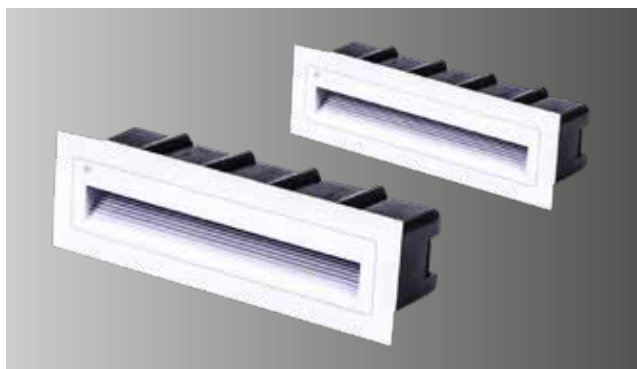

PROLIGHT BASIC+

FICHE TECHNIQUE

SPOT CONTREMARCHE LED RECTANGULAIRE BLANC PROLIGHT+ 6W/IP65

SPOT CONTREMARCHE

SPECIFICATIONS :

ITEM	CARACTÉRISTIQUES
SKU	PRGS0196KSWH
COULEUR	BLANC
VOLTAGE	85-265V
MATÉRIEL	DIE-CAST ALUMINIUM
DIMENSION	210*65*60MM
ANGLE DE FAISCEAU	90°
TECHNOLOGIE	SAN AN 1030
APPLICATION	RÉSIDENTIEL COMMERCIAL ADMINISTRATIF & BUREAUTIQUE
PUISSANCE	6W
TEMPÉRATURE COLORÉE	6000K BLANC FROID
LUMENS	80 LM/W
CRI	80 RA
PROTECTION	IP65