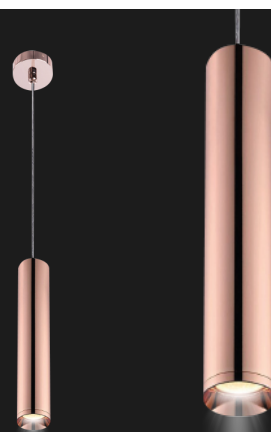

PROLIGHT BASIC+

FICHE TECHNIQUE

LUMINAIRE LED SUSPENDU ROSE GOLD EN ALUMINIUM PROLIGHT+

LUMINAIRE LED

SPECIFICATIONS :

ITEM	CARACTÉRISTIQUES
SKU	PRTS5188BRG
MATÉRIEL	LUMINAIRE LED SUSPENDU
DIMENSION	φ60*H300MM
BASE DE SURFACE	φ65*H25MM
INSTALLATION	PLAFOND
APPLICATION	RÉSIDENTIEL COMMERCIAL ADMINISTRATIF & BUREAUTIQUE
COULEUR	ROSE GOLD
	1 MÈTRE 2X0.75 ² FIL TRESSÉ
	TYPE LED GU10