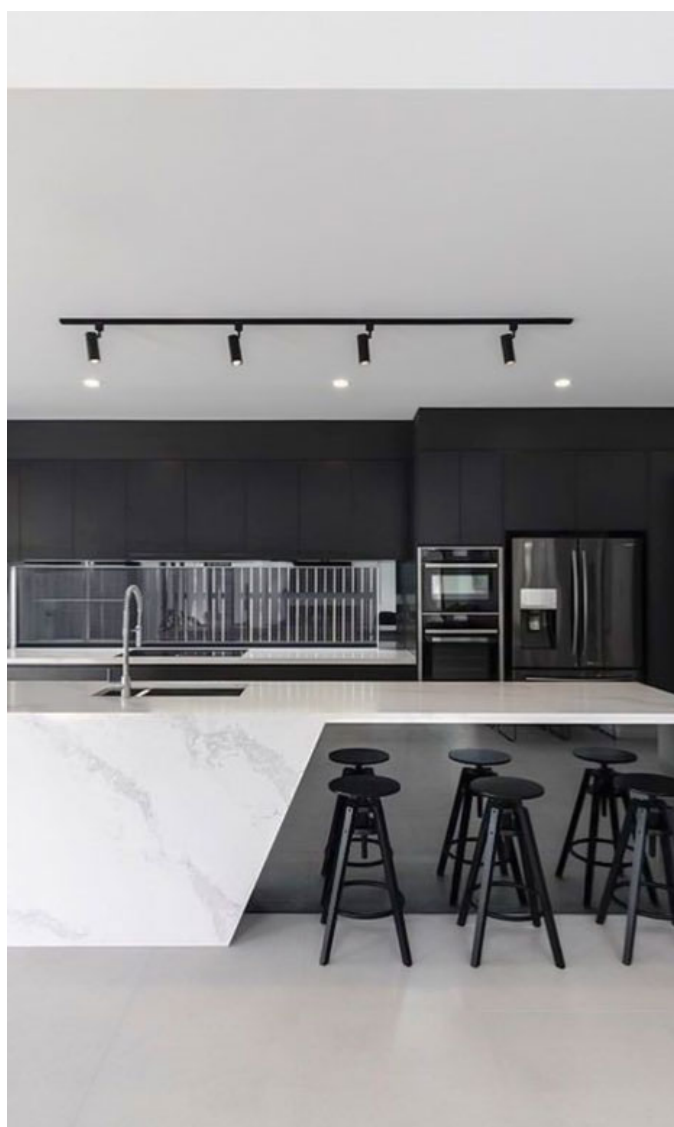

FICHE TECHNIQUE

SPOTLIGHT SUR RAIL NOIR SABLE EN ALUMINIUM PROLIGHT+

SPOTLIGHT SUR RAIL

SPECIFICATIONS :

ITEM	CARACTÉRISTIQUES
SKU	PRTS5319SDBK
MATÉRIEL	ALUMINIUM
DIAMÈTRE	φ60*H85MM
TYPE LED	GU10
COULEUR	NOIR SABLE
	AVEC ADAPTATEUR POUR 2 FILS DE PISTE