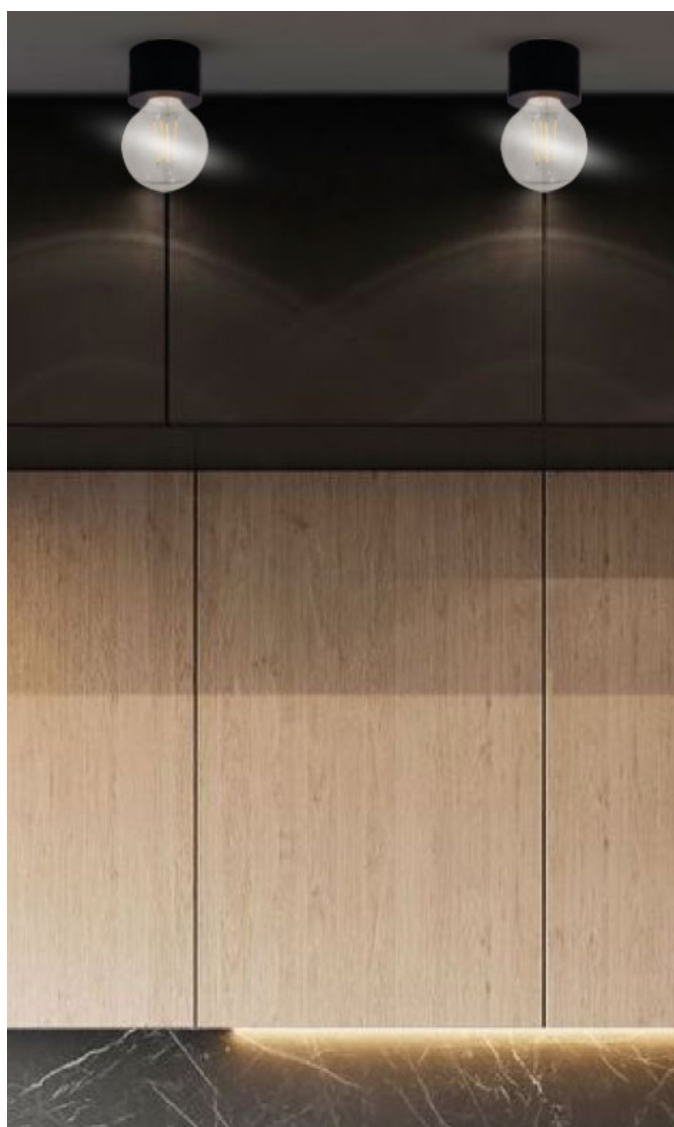

FICHE TECHNIQUE

PLAFONNIER CYLINDRIQUE NOIR SABLE EN ALUMINIUM PROLIGHT+

PLAFONNIER APPARENT