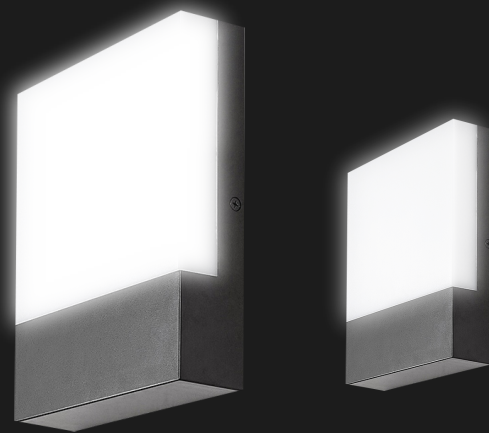

PROLIGHT BASIC+

FICHE TECHNIQUE

APPLIQUE MURALE CARRÉ LED GRIS FONCÉ EN ALUMINIUM PROLIGHT+

APPLIQUE MURALE

SPECIFICATIONS :

ITEM	CARACTÉRISTIQUES
SKU	PRLDWD015DG
MATÉRIEL	MOULAGE SOUS PRESSION D'ALUMINIUM
INDICE DE PROTECTION	IP54
DIAMÈTRE	L200*W160H45MM
PUISSANCE	8W
LUMEN	550LM
TEMPÉRATURE DE COULEUR	3000K