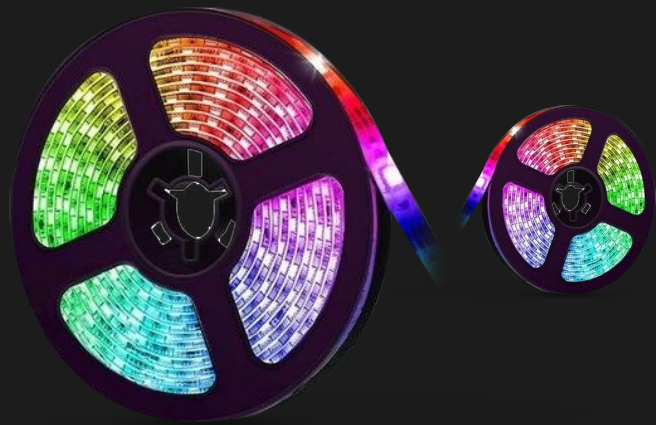

PROLIGHT BASIC+